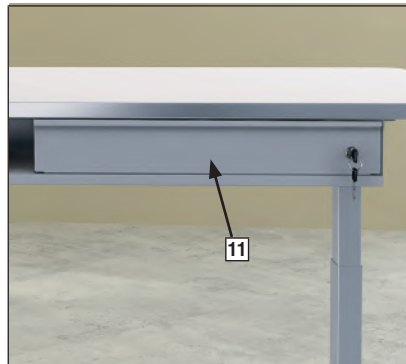

11

**Schublade, abschließbar**

Optionale, abschließbare Schublade mit einem Utensilien-Fach und Freifläche für Laptop etc. Die Schublade wird unter der Tischplatte montiert. Innenmaß: B 57 x H 6 x T 29,8 cm. Einfache Montage.