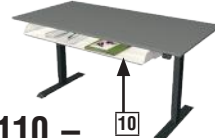

55,50

Länge 125 cm, beliebig kürzbar.

Art.Nr. 11300014

**Horizontaler Kabelkanal**

49,90

Wird unter die Tischplatte montiert.

Art.Nr. 11300114

**Ablagefach, ausziehbar**

110,-

Innenmaß: B 110 x H 6 x T 30 cm

Geeignet für Tische ab 160 cm Breite. Beinfreiheit wird nicht eingeschränkt.

Art.Nr. 11379910

**Tischtrennwand**

173,-

B 160 x H 45 cm geeignet für Tische ab 160 cm Breite