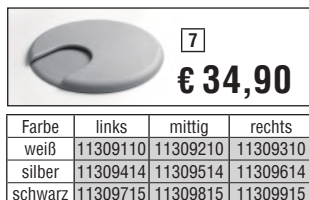

Tischplatten-Kabeldurchlass

€ 34,90

Farbe	links	mittig	rechts
weiß	11309110	11309210	11309310
silber	11309414	11309514	11309614
schwarz	11309715	11309815	11309915