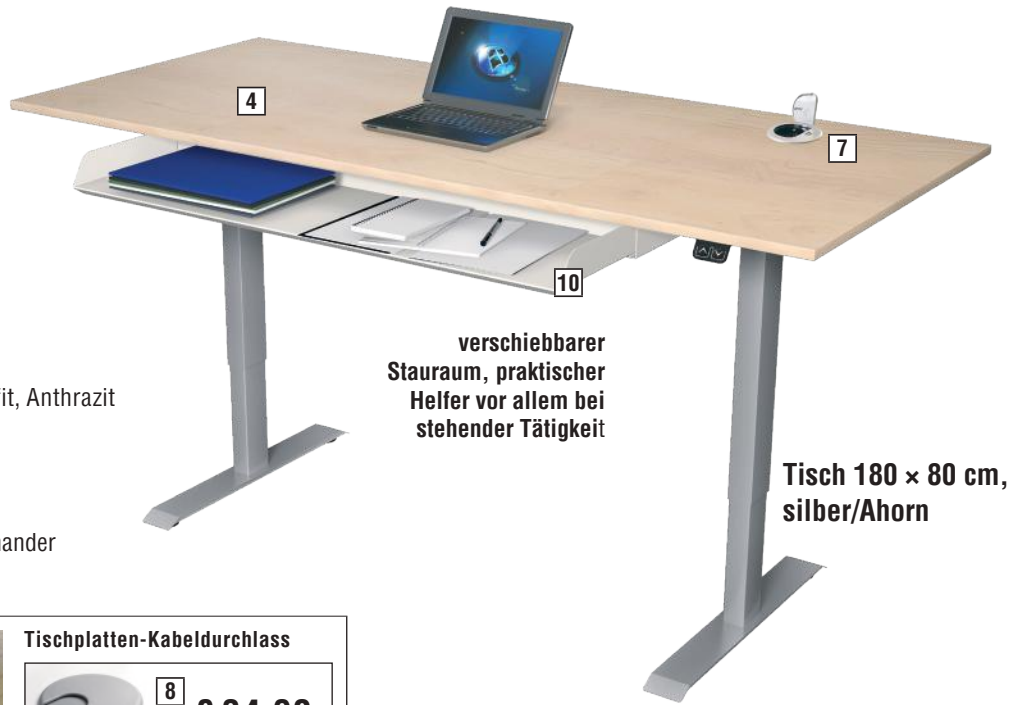

### Sideboard

Das Sideboard mit Sichrückwand hat 2 Schiebetüren und mittig 3 Schubladen mit Push-To-Open-Funktion. Hinter den Türen befinden sich jeweils zwei Ordnerfächer.  
**weiß – Art.Nr. 11448710 666,-**

### Schiebetüren-Schränke

Die Schiebetüren gestatten eine platzsparende Aufstellung der Schränke. Sie sind abschließbar und mit Edelstahlgriffen versehen. Jede gewünschte Höhe von 2 OH bis max. 7 OH ist möglich:

Die Schränke 2 OH und 3 OH sind stapelbar. Die Schränke sind mit einer Sichrückwand ausgestattet für eine freie Aufstellung im Raum, des Weiteren sind Höhenausgleichsfüße vorhanden.

Die Schiebetüren-Schränke sind mit Stahlböden ausgestattet. Die Tragkraft ist weitaus höher als die der üblichen Holzböden.

# Steh-/Sitztisch Move 1

- Elektrische Höhenverstellung von 74 – 123 cm
- Motor mit Sanft-Anlauf und Sanft-Stopp.
- Hubgeschwindigkeit 25 mm/s.
- Belastbarkeit 70 kg.
- Tischplatten mit langlebiger Melaminharz-Beschichtung und stoßfesten ABS-Kanten.
- Trenddekore Weiß, Lichtgrau, Ahorn, Eiche, Grafit, Anthrazit
- Neuartiges, ausziehbares Ablagefach
- Tischtrennwand aus Holz in Grafit oder in Weiß.
- Gestell in Weiß oder in Silber
- Tisch mit Beittisch – beide Tische getrennt voneinander elektrisch höhenverstellbar.