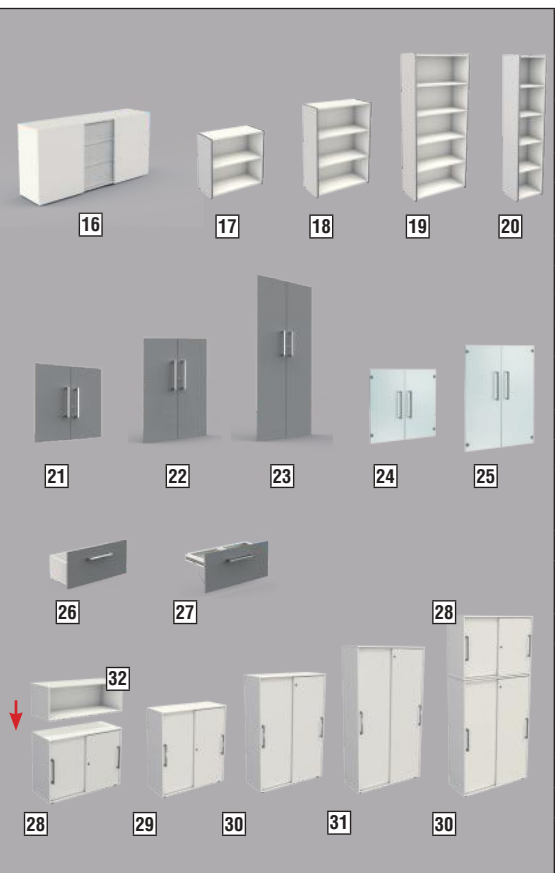

Regale und Schränke

MaÙe in cm (B x T x H)	Farben und Dekore					€/St.	
	weiß						
Sideboard							
16 Sideboard	160 x 50 x 74	11448710				666,-	
Regale, OH = Ordnerhöhe							
17 Regal breit, 2 OH	80 x 36 x 76	13443110				173,-	
18 Regal breit, 3 OH	80 x 36 x 111	13445310				195,-	
19 Regal breit, 5 OH	80 x 36 x 181	13443510				249,-	
20 Regal schmal, 5 OH	41 x 36 x 181	13443610				239,-	
Vorbautüren, Griffe aus Edelstahl, OH = Ordnerhöhe							
		weiß	lichtgrau	Ahorn	grafit	anthrazit	
21 2 OH, Holz, abschließbar		13454610	13455011	13455150	13445013	13455213	125,-
22 3 OH, Holz, abschließbar		13461010	13465411	13461850	13461112	13461213	144,-
23 5 OH, Holz, abschließbar		13454810	13455311	13455450	13445512	13455513	172,-
24 2 OH, Glas		13455682				156,-	
25 3 OH, Glas		13454382				219,-	
Schubladen-Einsatz							
		weiß	lichtgrau	Ahorn	grafit	anthrazit	
26 Schublade	B 76 x H 38	13463210	13463711	13463150	13463412	13463313	168,-
27 Schublade für Hängeregistratur	B 76 x H 38	13453710	13454011	13455850	13444012	13454213	168,-
Schiebetürenschränke, abschließbar, OH = Ordnerhöhe							
28 Schiebetürenschränk, 2 OH	100 x 40 x 75	13449510				272,-	
29 Schiebetürenschränk, 3 OH	100 x 40 x 111	13449110				319,-	
30 Schiebetürenschränk, 4 OH	100 x 40 x 147	13449210				425,-	
31 Schiebetürenschränk, 5 OH	100 x 40 x 183	13449310				482,-	
32 Aufsatz für Schiebetürenschränk, offen	100 x 40 x 36	13449410				149,-