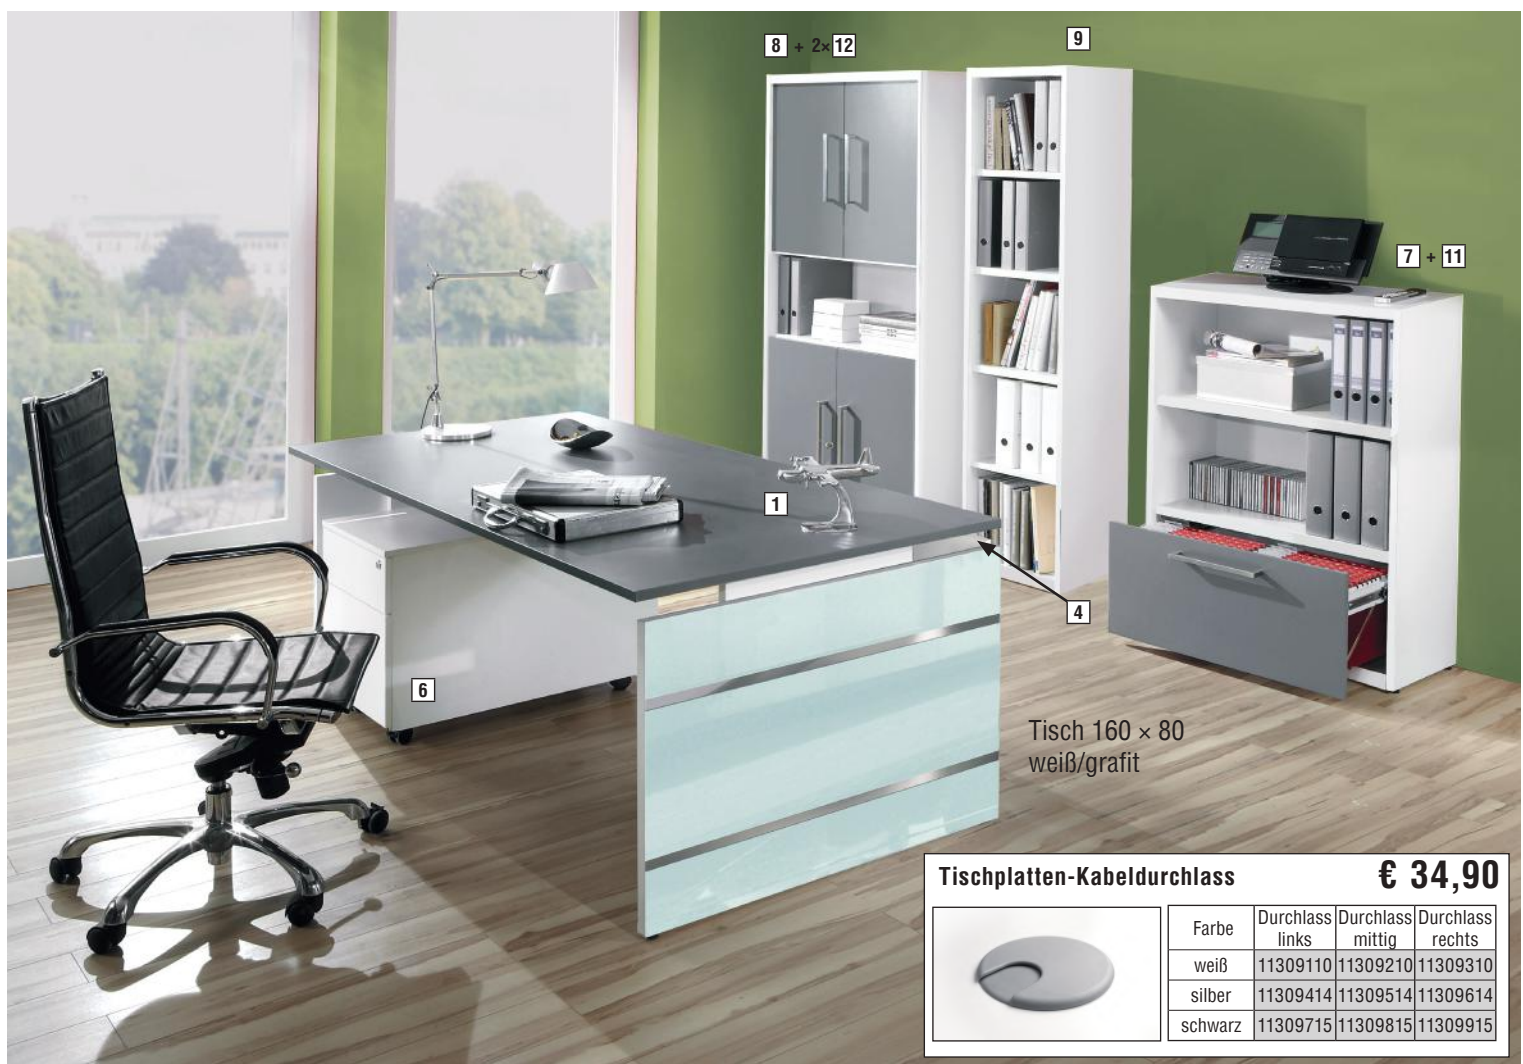

Tisch 160 × 80
weiß/granit

Tischplatten-Kabeldurchlass € 34,90

Farbe	Durchlass links	Durchlass mittig	Durchlass rechts
weiß	11309110	11309210	11309310
silber	11309414	11309514	11309614
schwarz	11309715	11309815	11309915