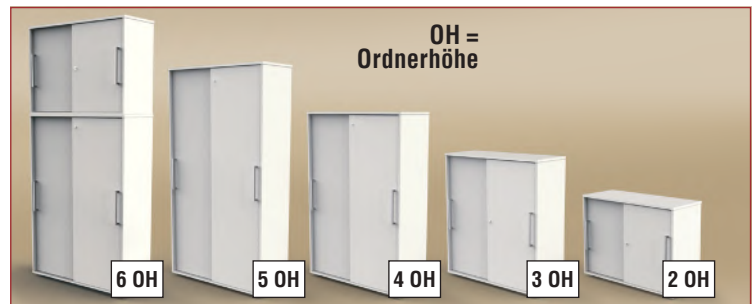

PROFI-MONTAGE
FÜR 24% DES LISTENPREISES
mindestens aber € 169,-

Sideboard

Das Sideboard mit Sichrückwand hat 2 Schiebetüren und mittig 3 Schubladen mit Push-To-Open-Funktion. Hinter den Türen befinden sich jeweils zwei Ordnerfächer.
weiß – Art.Nr. 11448710 666,-

Flügeltüren-Schränke

Die Flügeltüren-Schränke sind mit Edelstahl-Griffen versehen und in den Dekoren Weiß, Ahorn, Grafit, Wenge und Anthrazit sowie aus Glas (2 und 3 OH) erhältlich. Sie haben eine Sichrückwand und Höhenausgleichsfüße.

Schiebetüren-Schränke

Die Schiebetüren gestatten eine platzsparende Aufstellung der Schränke. Sie sind abschließbar und mit Edelstahlgriffen versehen. Jede gewünschte Höhe von 2 OH bis max. 7 OH ist möglich:

Die Schränke 2 OH und 3 OH sind stapelbar. Die Schränke sind mit einer Sichrückwand ausgestattet für eine freie Aufstellung im Raum, des Weiteren sind Höhenausgleichsfüße vorhanden.

Die Schiebetüren-Schränke sind mit Stahlböden ausgestattet. Die Tragkraft ist weitaus höher als die der üblichen Holzböden.