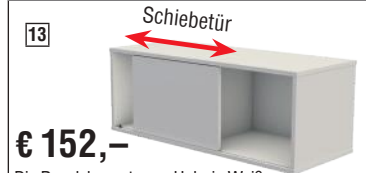

Wandregal

13
€ 152,-

Die Regalelemente aus Holz in Weiß.
Praktische Wendtüren können beidseitig verwendet
werden. 1 Seite weiß, die andere Türseite grafit.
Maße: B 100 × T 40 × H 36 cm
weiß Art.Nr. 13446310