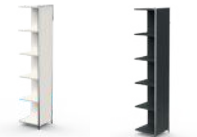

Anbauregal schmal, 5 Ordnerhöhen
Maße in cm: 39 × 38 × 185 (B × T × H)

- weiß
  Bestell-Nr. 13738110
- anthrazit
  Bestell-Nr. 13738713

€ 314,-