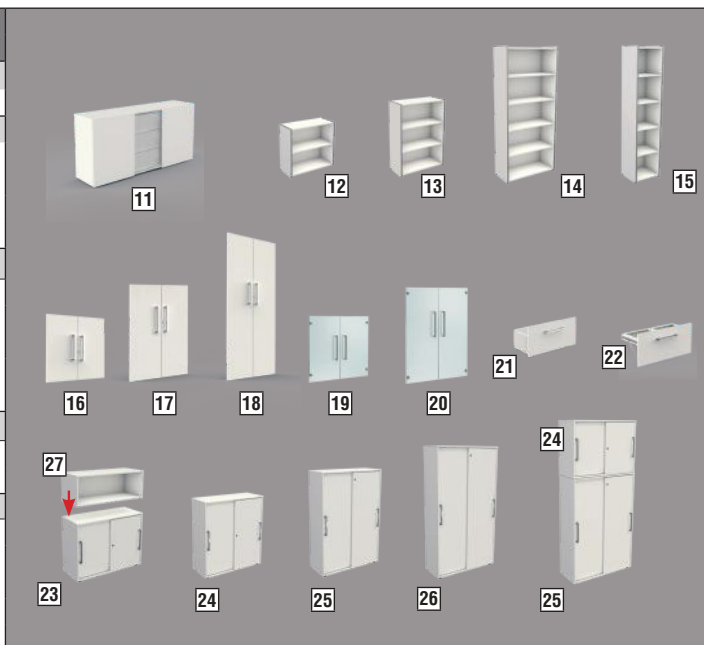

Die Schiebetüren-Schränke sind mit Stahlböden ausgestattet. Die Tragkraft ist weitaus höher als die der üblichen Holzböden.

Regale und Schränke, Maße in cm	(B × T × H)	Farben und Dekore			€/Stück
		weiß			
Sideboard					
11 Sideboard	160 × 50 × 74	11448710			666,-
Regale, OH = Ordnerhöhe					
12 Regal breit, 2 OH	80 × 36 × 76	13443110			173,-
13 Regal breit, 3 OH	80 × 36 × 111	13445310			195,-
14 Regal breit, 5 OH	80 × 36 × 183	13443510			249,-
15 Regal schmal, 5 OH	41 × 36 × 183	13443610			239,-
Vorbautüren, Griffe aus Edelstahl, OH = Ordnerhöhe		weiß	lichtgrau	anthrazit	
16 2 OH, Holz, abschließbar		13454610	13455011	13455213	125,-
17 3 OH, Holz, abschließbar		13461010	13465411	13461213	144,-
18 5 OH, Holz, abschließbar		13454810	13455311	13455513	172,-
19 2 OH, Glas			13455682		156,-
20 3 OH, Glas			13454382		219,-
Schubladen-Einsatz		weiß	lichtgrau	anthrazit	
21 Schublade	B 76 × H 35	13463210	13463711	13463313	168,-
22 Schublade für Hängeregistratur	B 76 × H 35	13453710	13454011	13454213	168,-
Schiebetürenschränke, abschließbar, OH = Ordnerhöhe					
23 Schiebetürenschränk, 2 OH	100 × 40 × 75	13449510			275,-
24 Schiebetürenschränk, 3 OH	100 × 40 × 111	13449110			319,-
25 Schiebetürenschränk, 4 OH	100 × 40 × 147	13449210			425,-
26 Schiebetürenschränk, 5 OH	100 × 40 × 183	13449310			486,-
27 Aufsatz für Schiebetürenschränk, offen	100 × 40 × 36	13449410			154,-