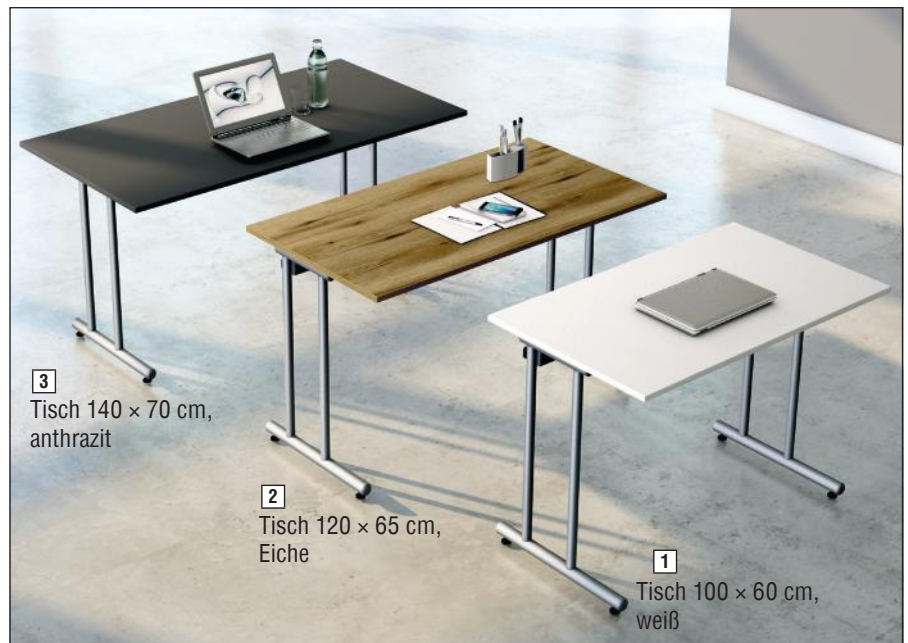

# Smart office in 2 Ausführungen

Kompakte Kleinarbeitsplätze vor allem für das Home-Office. Alle Tischplatten mit langlebiger Melaminharz-Beschichtung und stoßfesten ABS-Kanten. Trenddekore: weiß, Eiche und anthrazit.

## Ausführung 1:

- Formschöne C-Fuß-Gestelle in Silber
- Feste Höhe 75 cm
- Horizontaler Kabelkanal unter der Tischplatte inklusive

## Ausführung 2:

- Steh-/Sitztische mit Gestell in Silber oder in Anthrazit
- Elektrische Höhenverstellung von 63 – 127 cm
- Motoren mit sanftem Anlauf/Stop
- Hubgeschwindigkeit beträgt 35 mm/s.
- Memory-Funktion mit Höhenanzeige: 4 Höhen speicherbar
- Ausgestattet mit Gyro-Sensor. Bei Kollision stoppt der Tisch und fährt automatisch zurück. Dies ist besonders wichtig im Haushalt mit Kindern
- Belastbarkeit: statisch 80 kg, dynamisch 50 kg
- Horizontaler Kabelkanal als Zubehör erhältlich