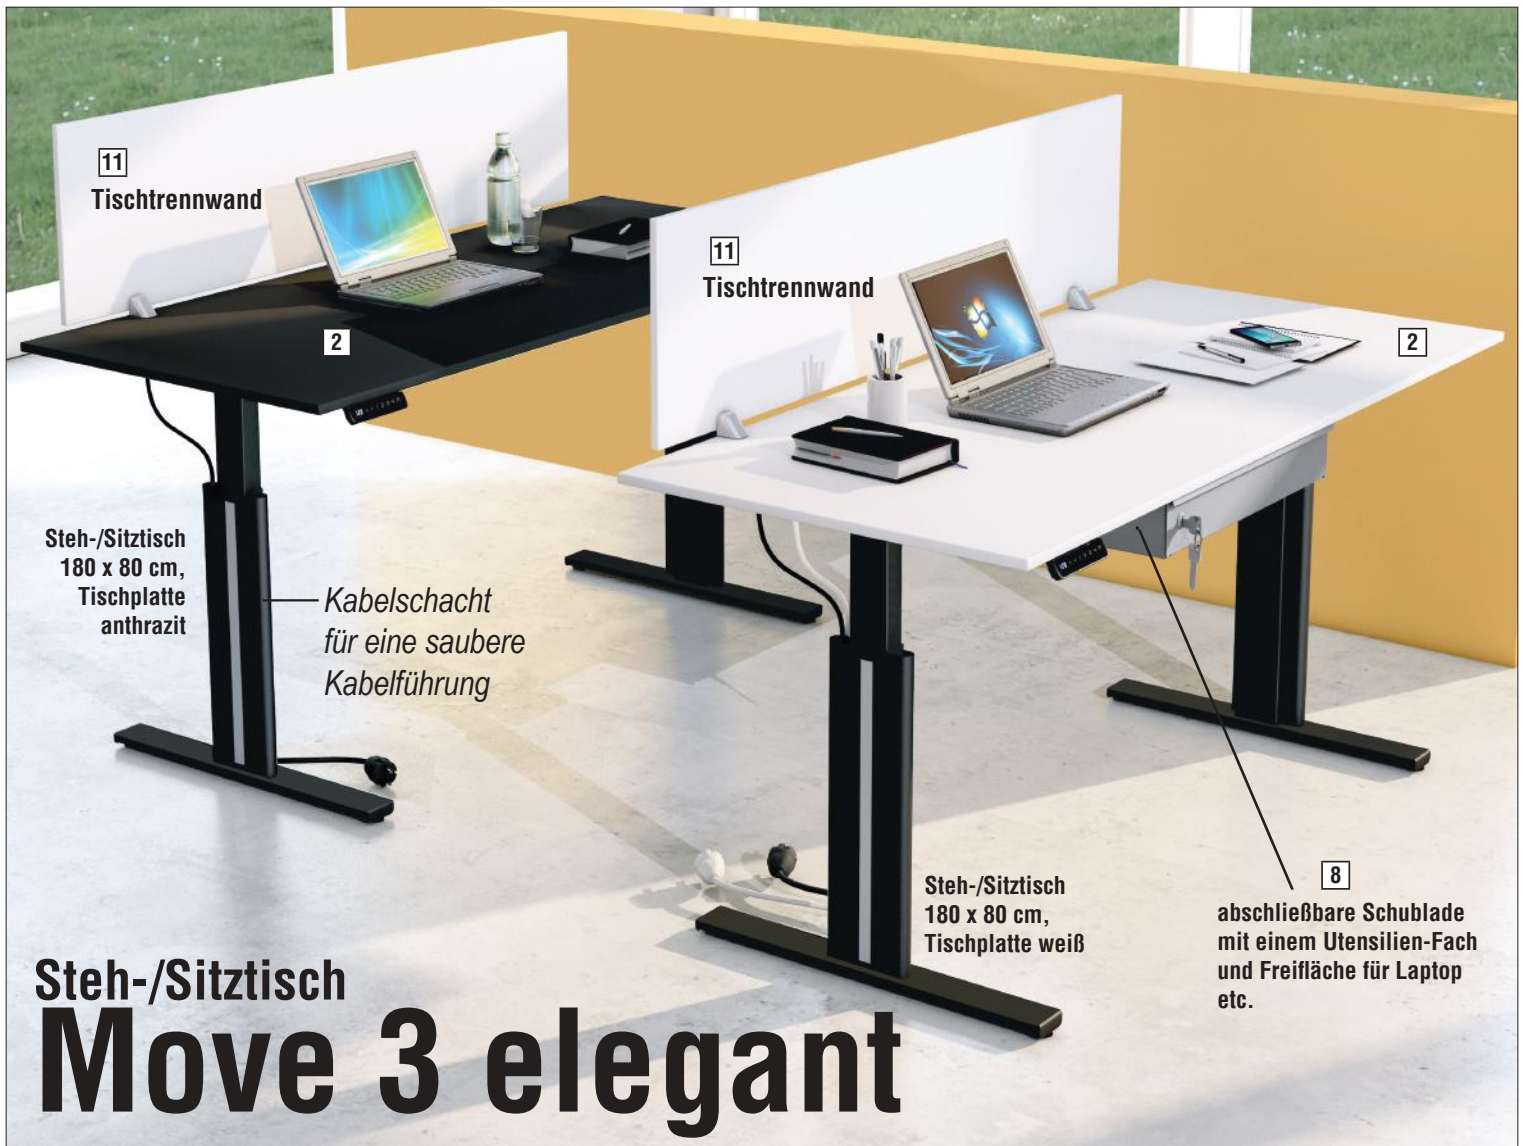

### Sideboard

Das Sideboard mit Sichrückwand hat 2 Schiebetüren und mittig 3 Schubladen mit Push-To-Open-Funktion. Hinter den Türen befinden sich jeweils zwei Ordnerfächer.

### Schiebetüren-Schränke

Die Schiebetüren gestatten eine platzsparende Aufstellung der Schränke. Sie sind abschließbar und mit Edelstahlgriffen versehen. Jede gewünschte Höhe von 2 OH bis max. 7 OH ist möglich: Die Schränke 2 OH und 3 OH sind stapelbar. Die Schränke sind mit einer Sichrückwand ausgestattet für eine freie Aufstellung im Raum, des Weiteren sind HöhenausgleichsfüÙe vorhanden. Die Schiebetüren-Schränke sind mit Stahlböden ausgestattet. Die Tragkraft ist weitaus höher als die der üblichen Holzböden.

# Steh-/Sitztisch Move 3 elegant

- Elektrische Höhenverstellung von 72 – 120 cm
- Memory-Funktion: 4 Höhen speicherbar
- Kollisionsschutz durch Sensor-Technik
- Große Arbeitsflächen durch Anbauten
- Mit senkrechter Kabelführung in der abnehmbaren Blende