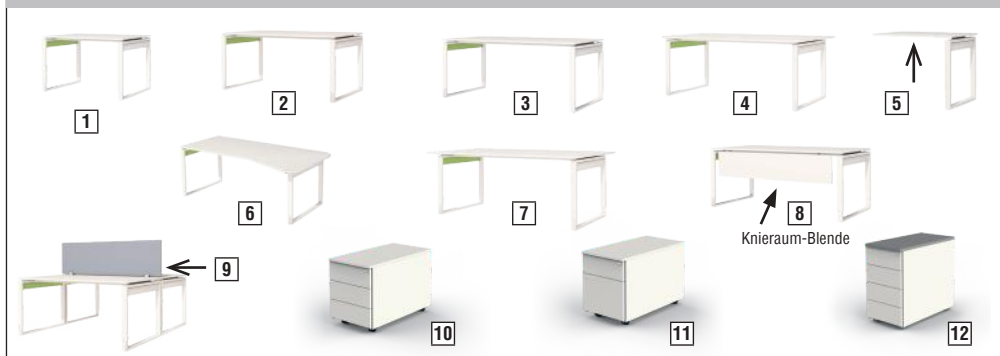

Tische und Container