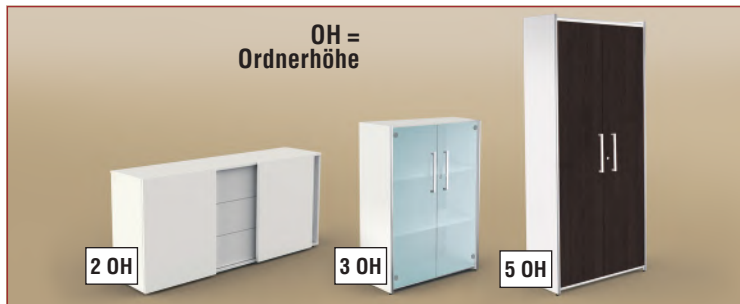

Sideboard

Das Sideboard mit Sichrückwand hat 2 Schiebetüren und mittig 3 Schubladen mit Push-To-Open-Funktion. Hinter den Türen befinden sich jeweils zwei Ordnerfächer.
weiß – Art.Nr. 11448710 666,-

Flügeltüren-Schränke

Die Flügeltüren-Schränke sind mit Edelstahl-Griffen versehen und in den Dekoren Weiß, Ahorn, Grafit, Wenge und Anthrazit sowie aus Glas (2 und 3 OH) erhältlich. Sie haben eine Sichrückwand und Höhenausgleichsfüße.