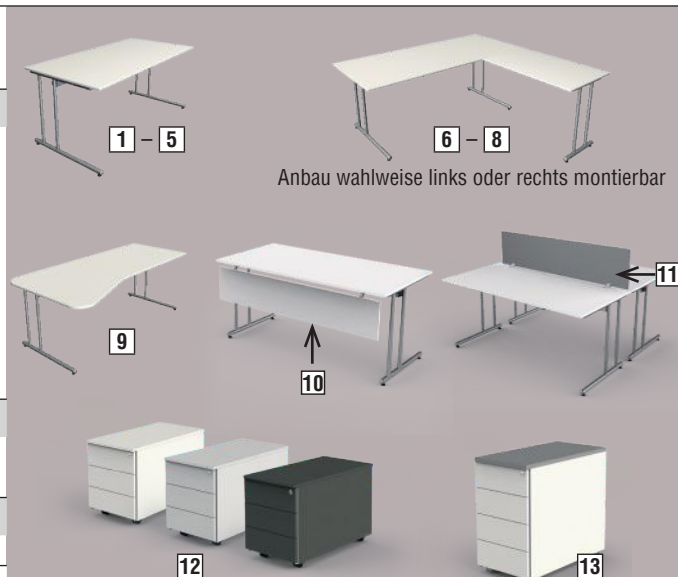

### Tischplatten-Steckdose

Tischplatten-Steckdose mit Schutzklappe, USB-Ladeport und 190 cm langem Netzkabel mit Stecker.

Farbe silber	Art.Nr.
links	11300314
mittig	11300414
rechts	11300514

### Komplettarbeitsplatz

Bestehend aus Schreibtisch und Sideboard mit Sichrückwand. Das Sideboard hat 1 Schiebetür und 3 Schubladen. Das Sideboard kann links oder rechts eingesetzt werden. Die Tischplatte gibt es in Weiß, Lichtgrau, Grafit, und Anthrazit. Das Sideboard ist stets in Weiß.