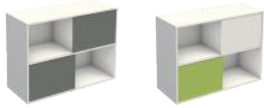

Schiebetürenregal
2 OH (Wendetür, Rückseiten weiß)
Maße in cm: 100 × 40 × 75 (B × T × H)

weiß/grün
Bestell-Nr. 13445910

weiß/grafit
Bestell-Nr. 13446410

€ 272,-

Sideboard