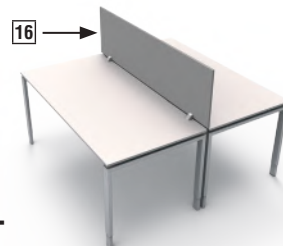

Tischtrennwand

€ 173,-

Tischtrennwand (B 160 × H 45 cm), geeignet für Tische mit 160 und 180 cm Breite.

weiß – Art.Nr. 19375210

grafit – Art.Nr. 19375312

Rollcontainer

mit Zentralschloss, 80 cm tief

€ 319,-

3 Schubladen mit Auszugssperre und Selbst-einzug, obere Schublade mit Materialschale.

weiß – Art.Nr. 12455710

lichtgrau – Art.Nr. 12454711

anthrazit – Art.Nr. 12444713

Rollcontainer

mit Zentralschloss, 80 cm tief

€ 319,-

1 Schublade mit Materialschale und 1 Hänge-registraturauszug mit Auszugssperre.

weiß – Art.Nr. 12455910

lichtgrau – Art.Nr. 12454911

Anstell-Container

mit Zentralschloss,
80 cm tief, 42 cm breit

€ 439,-

Zur Vergrößerung der Arbeitsfläche. 4 Schubladen mit Auszugssperre, obere Schublade mit Materialschale. Höhenverstellbar 72–76 cm. Korpus weiß, Platte weiß, lichtgrau, Ahorn, grafit oder anthrazit.

weiß/weiß – Art.Nr. 12419010

weiß/lichtgrau – Art.Nr. 12419811

weiß/Ahorn – Art.Nr. 12419350

weiß/grafit – Art.Nr. 12419112

weiß/anthrazit – Art.Nr. 12419213