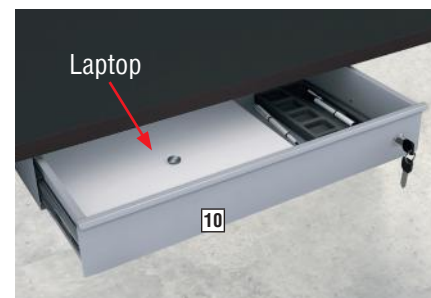

### Schublade, abschließbar

Optionale, abschließbare Schublade mit einem Utensilien-Fach und Freifläche für Laptop u.ä. Die Schublade wird unter der Tischplatte montiert. Geeignet für Tische ab 120 cm Breite. Innenmaß: B 57 × H 6 × T 29,8 cm. Einfache Montage.