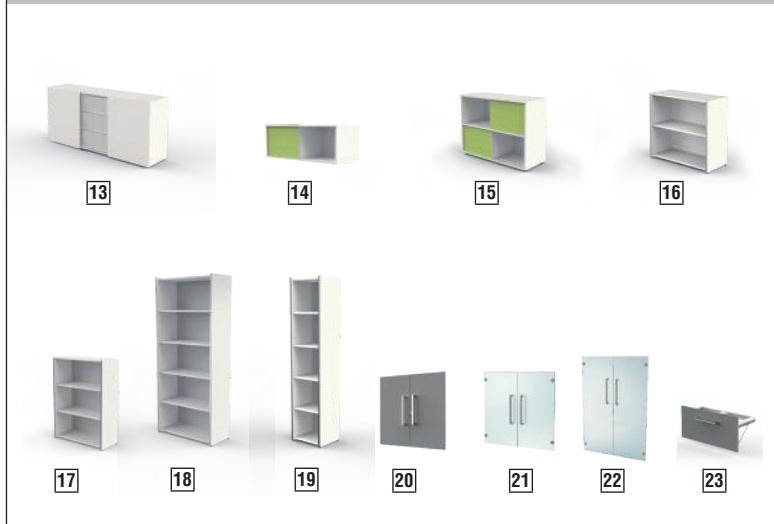

Regale und Schränke

- **Sideboard** (Pos. 13) mit 2 Schiebetüren und mittig 3 Schubladen. Hinter den Türen befinden sich jeweils 2 Ordnerfächer.
- **Regale und Schränke** (Pos. 16–18). Die Regale sind in Weiß. Sie werden zu Schränken, wenn sie mit Vorbautüren versehen werden. Die Regale verfügen über eine Sichtrückwand für freie Aufstellung im Raum.
- **Schiebetürenregale** (Pos. 14–15). Die Schiebetür ist als Wendetür gestaltet (eine Seite weiß, die andere Seite grün bzw. grafit, Sie können also zwischen 3 Farben wählen). Die Regale gibt es in 1 bzw. 2 Ordnerhöhen. Sie sind beliebig stapelbar. Das 1 OH Regal ist auch für die Wandmontage geeignet. Die Regale verfügen über eine Sichtrückwand für freie Aufstellung im Raum.

Fronten

weiß   grafit   Glas   grün

PROFI-MONTAGE
FÜR 24 % DES LISTENPREISES
mindestens aber € 169,-

Regale / Schränke