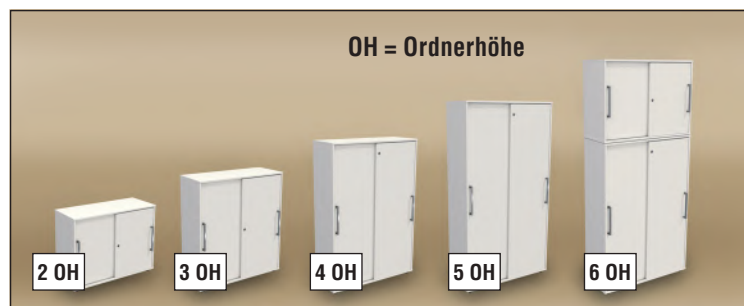

2 Tisch 160 × 80 cm,
lichtgrau