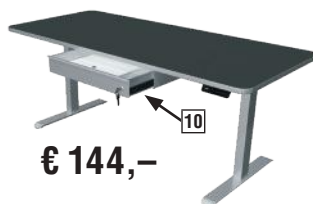

Schublade, ausziehbar

Mit Utensilien-Fach und Freifläche für Laptop etc.
Innenmaß: B 57 × H 6 × T 29,8 cm.
Art.Nr. 10379711