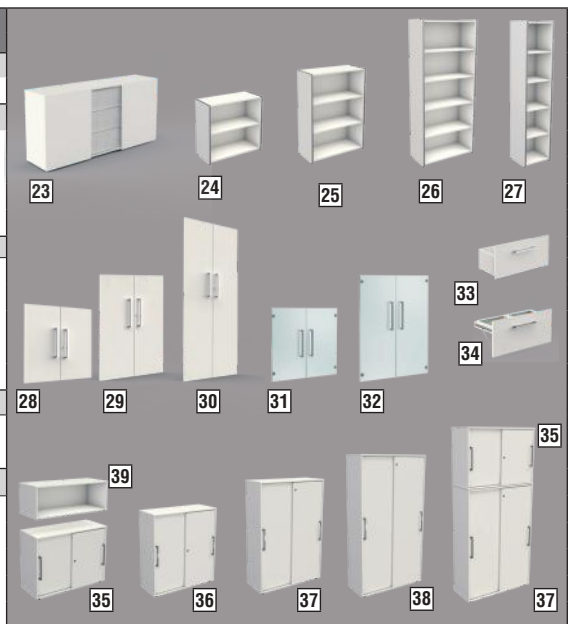

Regale und Schränke	Maße in cm (B x T x H)	Farben und Dekore					€/St.
		weiß					
Sideboard							
23 Sideboard	160 x 50 x 74	11448710					666,-
Regale, OH = Ordnerhöhe							
24 Regal breit, 2 OH	80 x 36 x 76	13443110					173,-
25 Regal breit, 3 OH	80 x 36 x 111	13445310					195,-
26 Regal breit, 5 OH	80 x 36 x 181	13443510					249,-
27 Regal schmal, 5 OH	41 x 36 x 181	13443610					239,-
Vorbautüren, Griffe aus Edelstahl, OH = Ordnerhöhe							
28 2 OH, Holz, abschließbar		weiß	Ahorn	grafit	Wenge	anthrazit	125,-
29 3 OH, Holz, abschließbar		13454610	13455150	13445013	13445251	13455213	144,-
30 5 OH, Holz, abschließbar		13461010	13461850	13461112	13461351	13461213	172,-
31 2 OH, Glas		13454810	13455450	13445512	13445751	13455513	156,-
32 3 OH, Glas				13455682			219,-
32 3 OH, Glas				13454382			
Schubladen-Einsatz							
33 Schublade	B 76 x H 38	weiß	Ahorn	grafit	Wenge	anthrazit	168,-
34 Schublade für Hängeregistratur	B 76 x H 38	13463210	13463150	13463412	13463651	13463313	168,-
34 Schublade für Hängeregistratur	B 76 x H 38	13453710	13455850	13444012	13444251	13454213	168,-
Schiebetürenschränke, abschließbar, OH = Ordnerhöhe							
35 Schiebetürenschränk, 2 OH	100 x 40 x 75	13449510					272,-
36 Schiebetürenschränk, 3 OH	100 x 40 x 111	13449110					319,-
37 Schiebetürenschränk, 4 OH	100 x 40 x 147	13449210					425,-
38 Schiebetürenschränk, 5 OH	100 x 40 x 183	13449310					482,-
39 Aufsatz für Schiebetürenschränk, offen	100 x 40 x 36	13449410					149,-