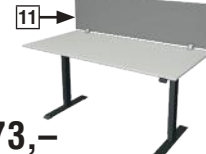

55,50

Länge 125 cm, beliebig kürzbar.

Art.Nr. 11300014

**Horizontaler Kabelkanal**

49,90

Wird unter die Tischplatte montiert.

Art.Nr. 11300114

**Ablagefach, ausziehbar**

110,-

Innenmaß: B 110 x H 6 x T 30 cm

Geeignet für Tische ab 160 cm Breite. Beinfreiheit wird nicht eingeschränkt.

Art.Nr. 11379910

**Tischtrennwand**

173,-

B 160 x H 45 cm geeignet für Tische ab 160 cm Breite