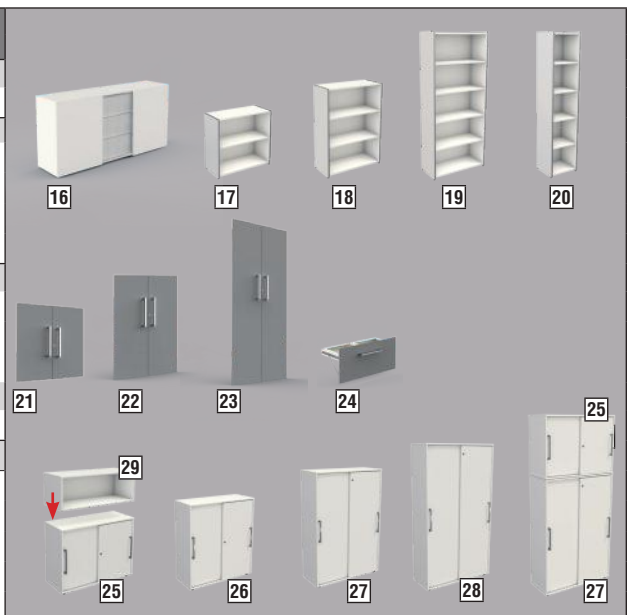

Die Schiebetüren-Schränke sind mit Stahlböden ausgestattet. Die Tragkraft ist weitaus höher als die der üblichen Holzböden.

Regale und Schränke	Maße in cm (B x T x H)	Farben und Dekore				€/ St.
		weiß				
Sideboard						
16 Sideboard	160 x 50 x 74	11448710				666,-
Regale, OH = Ordnerhöhe						
17 Regal breit, 2 OH	80 x 36 x 74	13443110				173,-
18 Regal breit, 3 OH	80 x 36 x 111	13445310				195,-
19 Regal breit, 5 OH	80 x 36 x 181	13443510				249,-
20 Regal schmal, 5 OH	41 x 36 x 181	13443610				239,-
Vorbautüren, Griffe aus Edelstahl, OH = Ordnerhöhe						
21 2 OH, Holz, abschließbar		weiß	lichtgrau	grafit	anthrazit	125,-
22 3 OH, Holz, abschließbar		13454610	13455011	13445013	13455213	144,-
23 5 OH, Holz, abschließbar		13461010	13465411	13461112	13461213	172,-
23 5 OH, Holz, abschließbar		13454810	13455311	13445512	13455513	172,-
Schubladen-Einsatz						
24 Schublade für Hängeregistratur	B 76 x H 38	weiß	lichtgrau	grafit	anthrazit	168,-
24 Schublade für Hängeregistratur		13453710	13454011	13444012	13454213	168,-
Schiebetürenschränke, abschließbar, OH = Ordnerhöhe						
25 Schiebetürenschränk, 2 OH	100 x 40 x 75	13449510				272,-
26 Schiebetürenschränk, 3 OH	100 x 40 x 111	13449110				319,-
27 Schiebetürenschränk, 4 OH	100 x 40 x 147	13449210				425,-
28 Schiebetürenschränk, 5 OH	100 x 40 x 183	13449310				482,-
29 Aufsatz für Schiebetürenschränk, offen	100 x 40 x 36	13449410				149,-