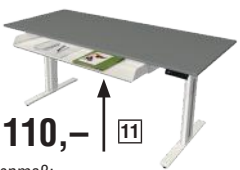

**Tische**

	Kompakt Steh-/Sitztisch B 100 × T 60	Steh-/Sitztisch B 120 × T 80	Steh-/Sitztisch B 160 × T 80	Steh-/Sitztisch B 180 × T 80	Steh-/Sitztisch B 200 × T 100	Steh-/Sitztisch B 180 × T 80 mit Anbau B 100 × T 60 wahlweise links oder rechts	Steh-/Sitztisch B 200 × T 100 mit Anbau B 120 × T 80 wahlweise links oder rechts	
Maße in cm:								
	weiß	10183010	10183610	10184210	10184810	10185410	10186010	10186610
	lichtgrau	10183111	10183711	10184311	10184911	10185511	10186111	10186711
	Ahorn	10183250	10183850	10184450	10185050	10185650	10186250	10186850
	grafit	10183412	10184012	10184612	10185212	10185812	10186412	10187012
	anthrazit	10183513	10184113	10184713	10185313	10185913	10186513	10187113
€ / Stück		569,-	619,-	639,-	669,-	789,-	1049,-	1239,-

**Zubehör**

**Horizontaler Kabelkanal**

€ 49,90 <sup>10</sup>

Breite 80 cm, wird unter die Tischplatte montiert.

Art.Nr. 11300214

**Ablagefach, ausziehbar**

€ 110,- <sup>11</sup>

Innenmaß:  
B 1100 × H 80 × T 300 mm