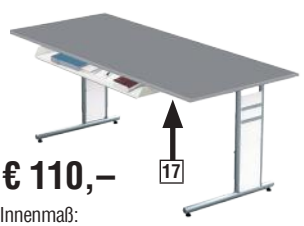

Ablagefach, ausziehbar

€ 110,-

Innenmaß: B 110 x H 8 x T 30 cm.

Praktisches, ausziehbares Ablagefach unter der Tischplatte – bietet Stauraum, ohne die Beinfreiheit einzuschränken, kann bei allen Tischen mit einer Breite von mindestens 160 cm eingesetzt werden

Art.Nr. 11379910