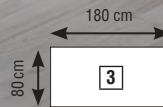

35

23 + 2×25

23

23 + 2×25

35

Schiebetür

6

19