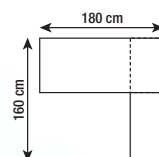

Komplettarbeitsplatz mit Sideboard (rechts oder links einsetzbar). Maße: Tischbereich B 180 × T 80 × H 74 cm Sideboard B 160 × T 50 × H 57 cm	Farben			€/Stück
	weiß	wenge	anthrazit	
Komplettarbeitsplatz	1144610	11446151	11446913	1038,-