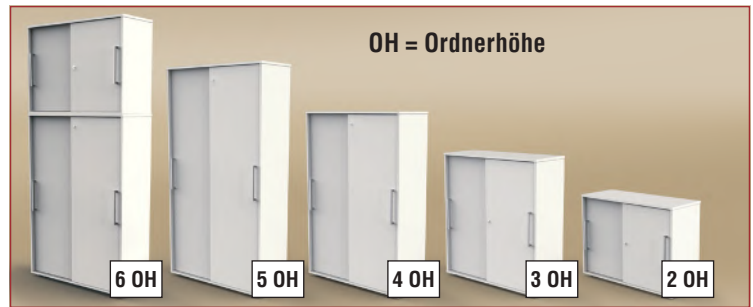

Sideboard

Das Sideboard mit Sichrückwand hat 2 Schiebetüren und mittig 3 Schubladen mit Push-To-Open-Funktion. Hinter den Türen befinden sich jeweils zwei Ordnerfächer.
weiß – Art.Nr. 11448710 666,-

Flügeltüren-Schränke

Die Flügeltüren-Schränke sind mit Edelstahl-Griffen versehen und in den Dekoren Weiß, Lichtgrau, Grafit und Anthrazit und erhältlich. Sie haben eine Sichrückwand und Höhenausgleichsfüße.

Schiebetüren-Schränke

Die Schiebetüren gestatten eine platzsparende Aufstellung der Schränke. Sie sind abschließbar und mit Edelstahlgriffen versehen. Jede gewünschte Höhe von 2 OH bis max. 7 OH ist möglich:

Die Schränke 2 OH und 3 OH sind stapelbar. Die Schränke sind mit einer Sichrückwand ausgestattet für eine freie Aufstellung im Raum, des Weiteren sind Höhenausgleichsfüße vorhanden.

Die Schiebetüren-Schränke sind mit Stahlböden ausgestattet. Die Tragkraft ist weitaus höher als die der üblichen Holzböden.