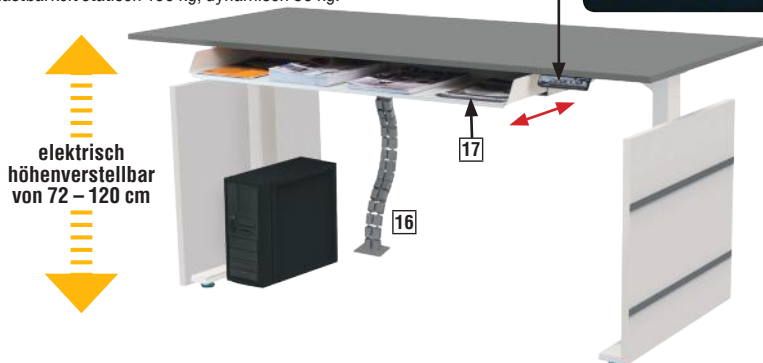

## Steh-/Sitzstisch

Stufenlose elektrische Höhenverstellung 72 – 120 cm.  
Belastbarkeit statisch 100 kg, dynamisch 80 kg.

**Bedienpanel:** 4 Höhen Speicherbar und Anzeige der jeweiligen Höhe.

Maße in cm	B 160 x T 80 x H 72-120	B 180 x T 80 x H 72-120
weiß	10383310	10383610
grafit	10383412	10383712
anthrazit	10383513	10383813
€/ Stück	765,-	796,-