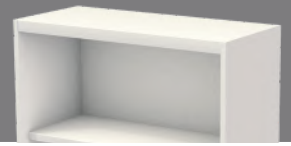

Aktenregale mit Metalleinlegeböden

Regal breit, 3 Ordnerhöhen
Maße in cm: 80 × 36 × 115 (B × T × H)

weiß
Bestell-Nr. 13438010

€ 232,-

Regal breit, 5 Ordnerhöhen
Maße in cm: 80 × 36 × 186 (B × T × H)

weiß
Bestell-Nr. 13438110

€ 289,-

Regal schmal, 5 Ordnerhöhen
Maße in cm: 41 × 36 × 186 (B × T × H)

weiß
Bestell-Nr. 13438210

€ 279,-