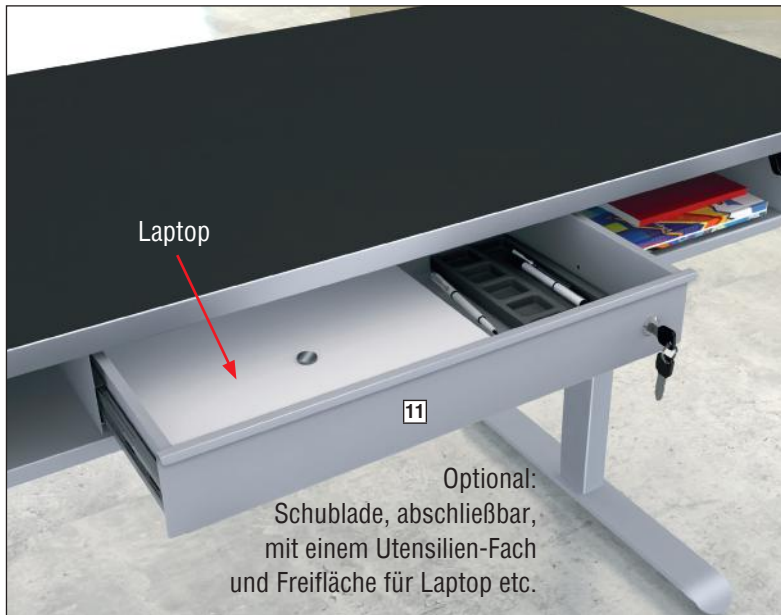

Laptop

11

Optional:
Schublade, abschließbar,
mit einem Utensilien-Fach
und Freifläche für Laptop etc.