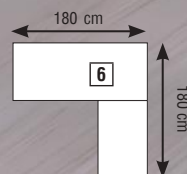

Tisch mit Anbau
180 × 180 cm
Wenge/Alusilber

PROFI-MONTAGE
FÜR 24% DES LISTENPREISES
mindestens aber € 169,-