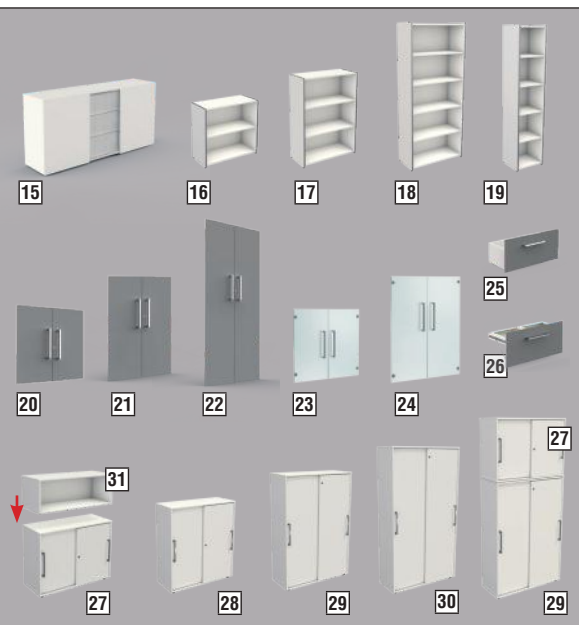

Die Schiebetüren-Schränke sind mit Stahlböden ausgestattet. Die Tragkraft ist weitaus höher als die der üblichen Holzböden.

Regale und Schränke MaÙe in cm (B × T × H)	Farben und Dekore					€/ St.	
	weiß						
Sideboard							
15 Sideboard	160 × 50 × 74	11448710				666,-	
Regale, OH = Ordnerhöhe							
16 Regal breit, 2 OH	80 × 36 × 76	13443110				173,-	
17 Regal breit, 3 OH	80 × 36 × 111	13445310				195,-	
18 Regal breit, 5 OH	80 × 36 × 181	13443510				249,-	
19 Regal schmal, 5 OH	41 × 36 × 181	13443610				239,-	
Vorbautüren, Griffe aus Edelstahl, OH = Ordnerhöhe							
20 2 OH, Holz, abschließbar		13454610	13455011	13455150	13445013	13455213	125,-
21 3 OH, Holz, abschließbar		13461010	13465411	13461850	13461112	13461213	144,-
22 5 OH, Holz, abschließbar		13454810	13455311	13455450	13445512	13455513	172,-
23 2 OH, Glas		4556				156,-	
24 3 OH, Glas		4543				219,-	
Schubladen-Einsatz							
25 Schublade	B 76 × H 38	13463210	13463711	13463150	13463412	13463313	168,-
26 Schublade für Hängeregistratur	B 76 × H 38	13453710	13454011	13455850	13444012	13454213	168,-
Schiebetürenschränke, abschließbar, OH = Ordnerhöhe							
27 Schiebetürenschränk, 2 OH	100 × 40 × 75	13449510				275,-	
28 Schiebetürenschränk, 3 OH	100 × 40 × 111	13449110				319,-	
29 Schiebetürenschränk, 4 OH	100 × 40 × 147	13449210				425,-	
30 Schiebetürenschränk, 5 OH	100 × 40 × 183	13449310				486,-	
31 Aufsatz für Schiebetürenschränk, offen	100 × 40 × 36	13449410				154,-