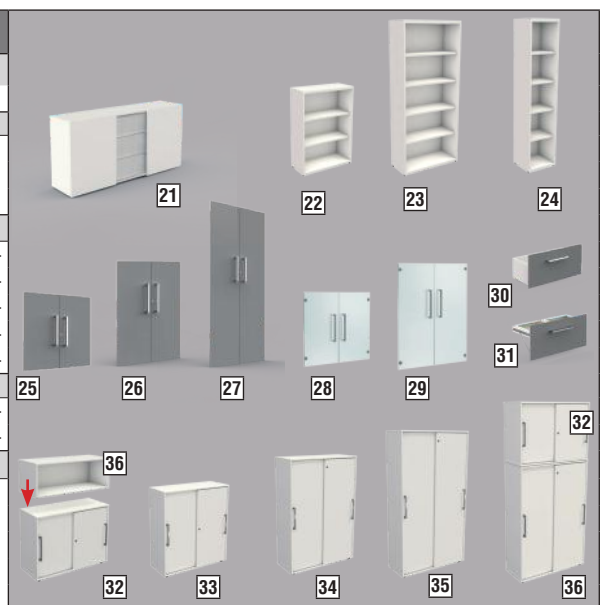

Die Schiebetüren-Schränke sind mit Stahlböden ausgestattet. Die Tragkraft ist weitaus höher als die der üblichen Holzböden.

Regale und Schränke	Maße in cm (B × T × H)	Farben und Dekore					€/ St.
		weiß					
Sideboard							
21 Sideboard	160 × 50 × 74	11448710					666,-
Regale, OH = Ordnerhöhe							
22 Regal breit, 3 OH	80 × 36 × 115	13438010					232,-
23 Regal breit, 5 OH	80 × 36 × 186	13438110					289,-
24 Regal schmal, 5 OH	41 × 36 × 186	13438210					279,-
Vorbautüren, Griffe aus Edelstahl, OH = Ordnerhöhe		weiß	Ahorn	grafit	Wenge	anthrazit	
25 2 OH, Holz, abschließbar		13454610	13455150	13445013	13445251	13455213	125,-
26 3 OH, Holz, abschließbar		13461010	13461850	13461112	13461351	13461213	144,-
27 5 OH, Holz, abschließbar		13454810	13455450	13445512	13445751	13455513	172,-
28 2 OH, Glas		13455682					156,-
29 3 OH, Glas		13454382					219,-
Schubladen-Einsatz		weiß	Ahorn	grafit	Wenge	anthrazit	
30 Schublade	B 76 × H 38	13463210	13463150	13463412	13463651	13463313	168,-
31 Schublade für Hängeregistratur	B 76 × H 38	13453710	13455850	13444012	13444251	13454213	168,-
Schiebetürenschränke, abschließbar, OH = Ordnerhöhe							
32 Schiebetürenschränk, 2 OH	100 × 40 × 75	13449510					272,-
33 Schiebetürenschränk, 3 OH	100 × 40 × 111	13449110					319,-
34 Schiebetürenschränk, 4 OH	100 × 40 × 147	13449210					425,-
35 Schiebetürenschränk, 5 OH	100 × 40 × 183	13449310					482,-
36 Aufsatz für Schiebetürenschränk, offen	100 × 40 × 36	13449410					149,-